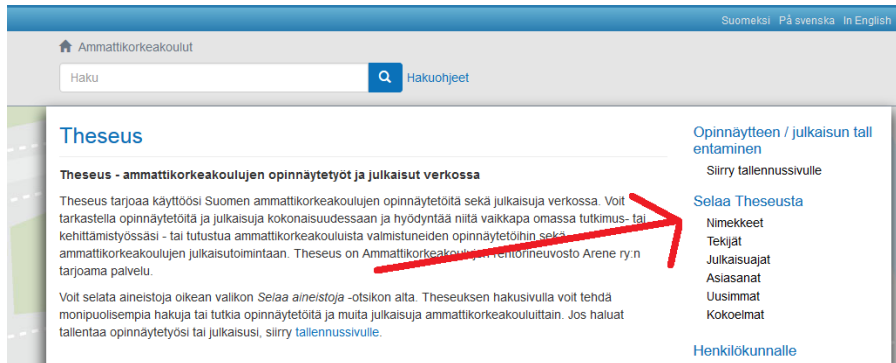

1. Fasettihaku, jonka avulla

- a. Voit lähteä suoraan hakemaan selailemalla asiasanan, koulutusohjelman, suuntautumisvaihtoehdon tai julkaisuvuoden mukaan.

- b. Fasetit auttavat rajaamaan selausta tai jo tehtyä hakuja, näyttämällä yleisimmin esiintyviä asiansanoja yms. haun tai selauksen tuloksien joukosta.

## 2. Filtrihaku

- a. Tehtyä hakuja voi rajata filttereiden avulla *Näytä tarkemmat rajaukset* -linkistä.

The screenshot shows the search results page for 'Virtanen, matti'. The search criteria are 'Koko Theseus' and 'Virtanen, matti'. The search button is labeled 'Hae'. Below the search bar, it says 'Viitteet 1-10 / 27304'. A red arrow points to the link 'Näytä tarkemmat rajaukset'.