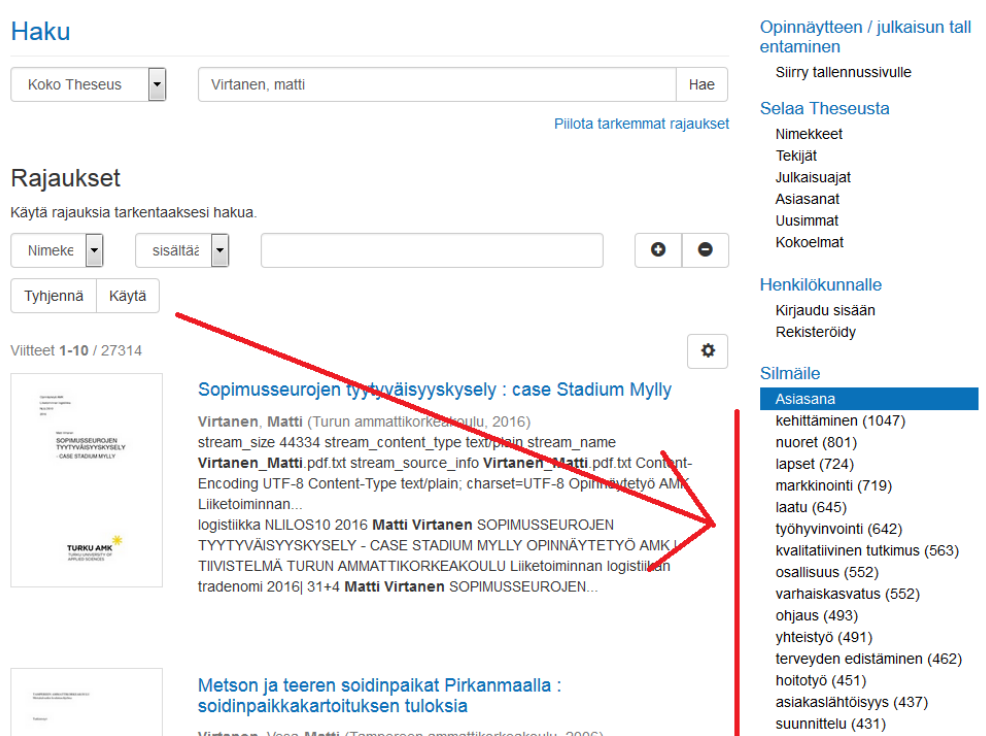

1. Fasettihaku, jonka avulla

- a. Voit lähteä suoraan hakemaan selailemalla asiasanan, koulutusohjelman, suuntautumisvaihtoehdon tai julkaisuvuoden mukaan.

- b. Fasetit auttavat rajaamaan selausta tai jo tehtyä hakuja, näyttämällä yleisimmin esiintyviä asiansanoja yms. haun tai selauksen tuloksien joukosta.

## 2. Filtrihaku

- a. Tehtyä hakuja voi rajata filttereiden avulla *Näytä tarkemmat rajaukset* -linkistä.

The screenshot shows the search results page for 'Virtanen, matti'. The search criteria are 'Koko Theseus' and 'Virtanen, matti'. The search button is labeled 'Hae'. Below the search bar, it says 'Viitteet 1-10 / 27304'. A red arrow points to the link 'Näytä tarkemmat rajaukset'.