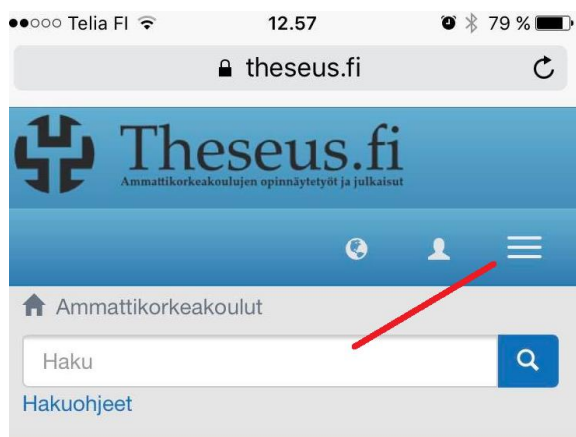

4. **Mobiilikäyttöliittymä** eli käyttöliittymän responsiivisuus eri kokoihin näyttöihin. Kännykällä onnistuu periaatteessa jatkossa kaikki sama kuin tietokoneellakin:
1. Tiedonhaku ja pdf:ien lukeminen
  2. Fasettien käyttö tiedonhaussa päävalitsimen valikoiden kautta eli